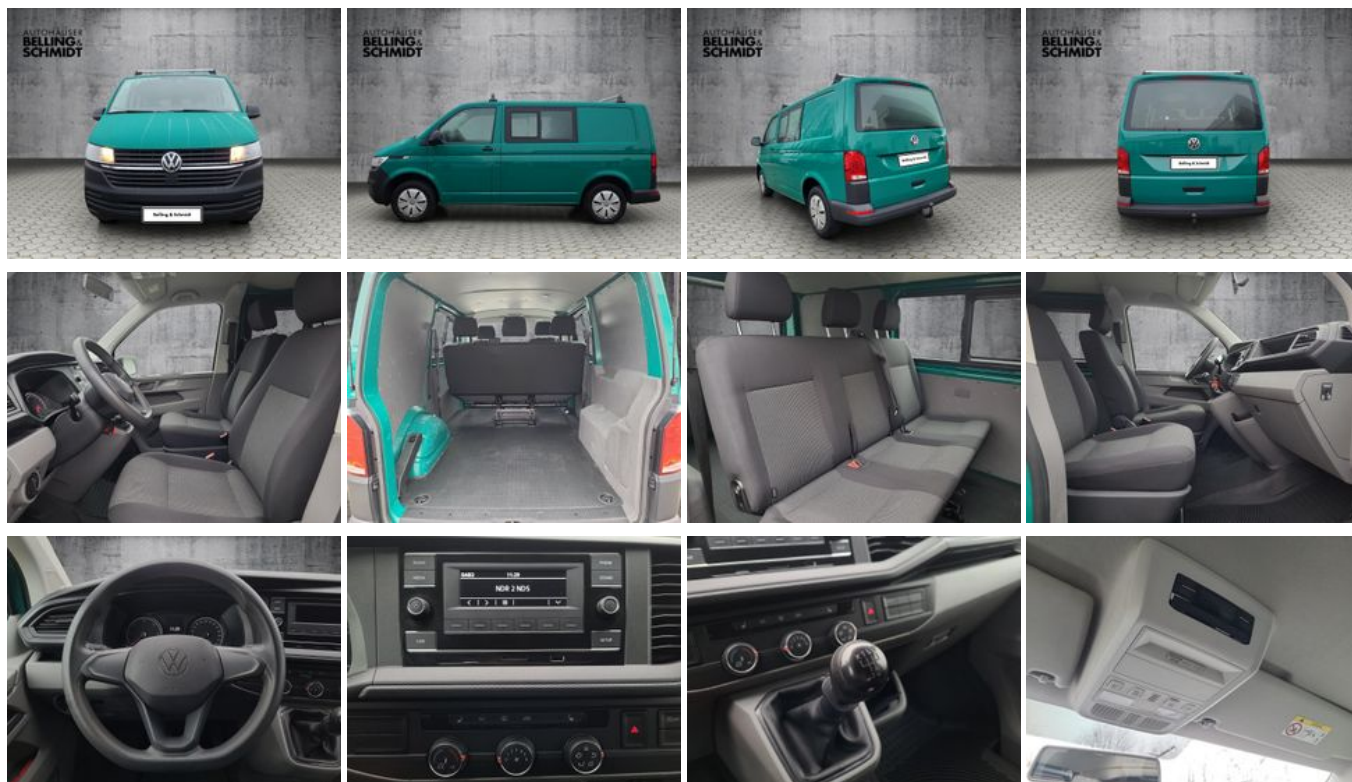

Fahrzeugausstattung

ABS	Allwetterreifen
Anhängerkupplung	Berganfahrassistent
ESP	Elektr. Seitenspiegel
Elektr. Wegfahrsperr	Freisprecheinrichtung
Isofix	Klimaanlage
Reifendruckkontrolle	Servolenkung
Sitzheizung	Stahlfelgen
Traktionskontrolle	Zentralverriegelung