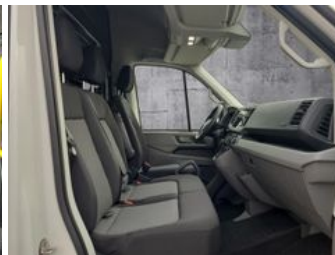

Fahrzeugausstattung

ABS

ESP

Navigationssystem

Scheckheftgepflegt

Trennwand

Anhängerkupplung

Klimaanlage

Partikelfilter

Servolenkung

Zentralverriegelung