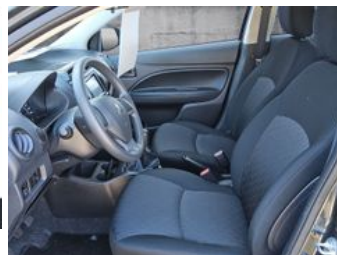

Fahrzeugausstattung

ABS	Berganfahrassistent
Bluetooth	CD-Spieler
ESP	Elektr. Fensterheber
Elektr. Seitenspiegel	Elektr. Wegfahrsperre
Freisprecheinrichtung	HU neu
Isofix	Klimaanlage
Lichtsensoren	Multifunktionslenkrad
Notbremsassistent	Regensensor
Reifendruckkontrolle	Scheckheftgepflegt
Servolenkung	Sitzheizung
Stahlfelgen	Start/Stop-Automatik
Touchscreen	Traktionskontrolle
Zentralverriegelung