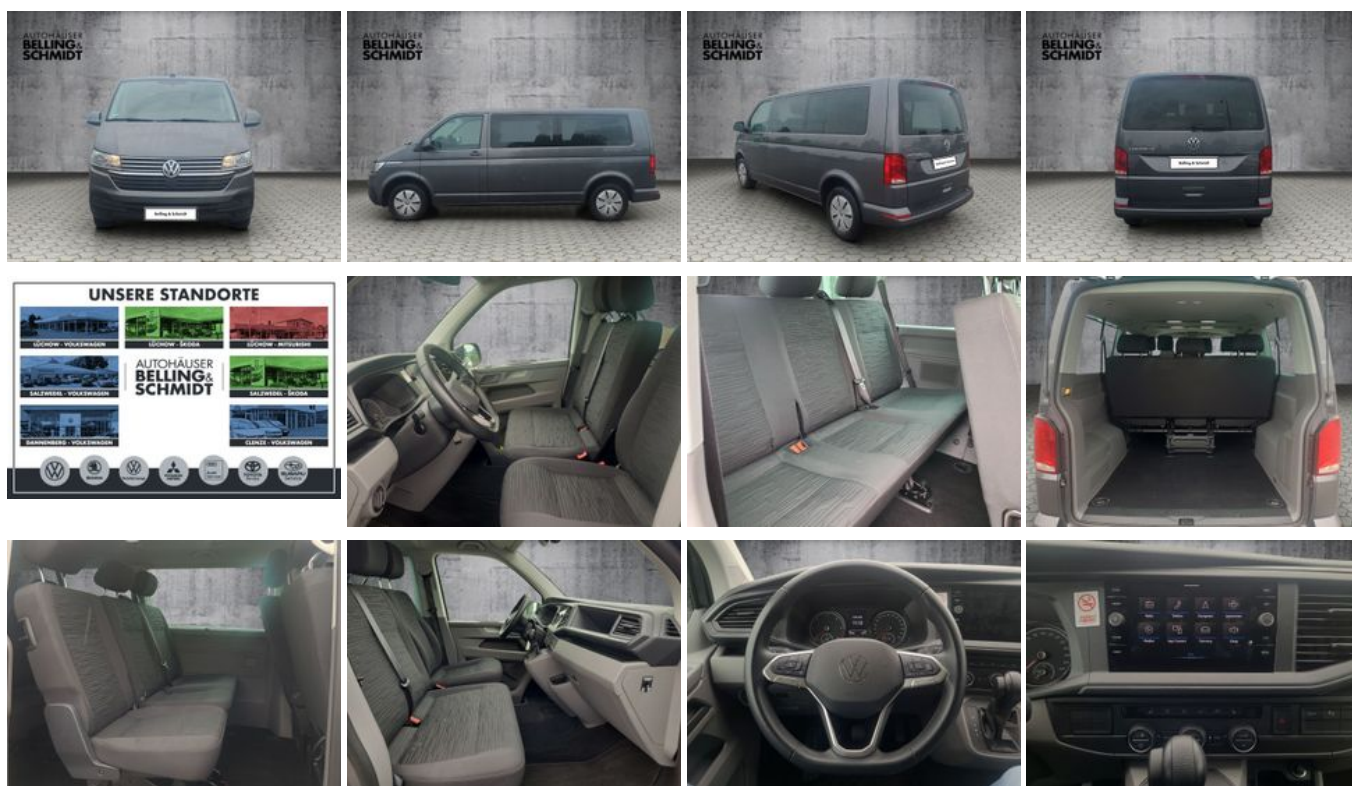

Volkswagen T6.1 Caravelle Comfortline 2.0 | TDI LR Aut

Unser Angebotspreis:

39.790,-€

33.437,- € netto

19 % MwSt ausweisbar

Fahrzeugnummer ES075428

Schnellinformationen

Fahrzeugart	Gebrauchtfahrzeug	Klasse	T6 Caravelle
Kategorie	Van/Minibus	Hubraum	0 cm ³
Erstzulassung	04/2024	Außenfarbe	Grau
Laufleistung	60000 km	Innenfarbe	Schwarz
Leistung	110 kW (150 PS)	Innenausstattung	Stoff
Kraftstoffart	Diesel		
Getriebe	Automatik		

Fahrzeugausstattung

3-Zonen-Klimaautomatik	ABS
Allwetterreifen	Berganfahrassistent
ESP	Elektr. Seitenspiegel
Elektr. Seitenspiegel anklappbar	Elektr. Wegfahrsperrung
Fernlichtassistent	Freisprecheinrichtung
HU neu	Isofix
Lederlenkrad	Metallic
Multifunktionslenkrad	Müdigkeitswarner
Navigationssystem	Notbremsassistent
Notrufsystem	Reifendruckkontrolle
Servolenkung	Sitzheizung
Stahlfelgen	Start/Stop-Automatik
Traktionskontrolle	Zentralverriegelung