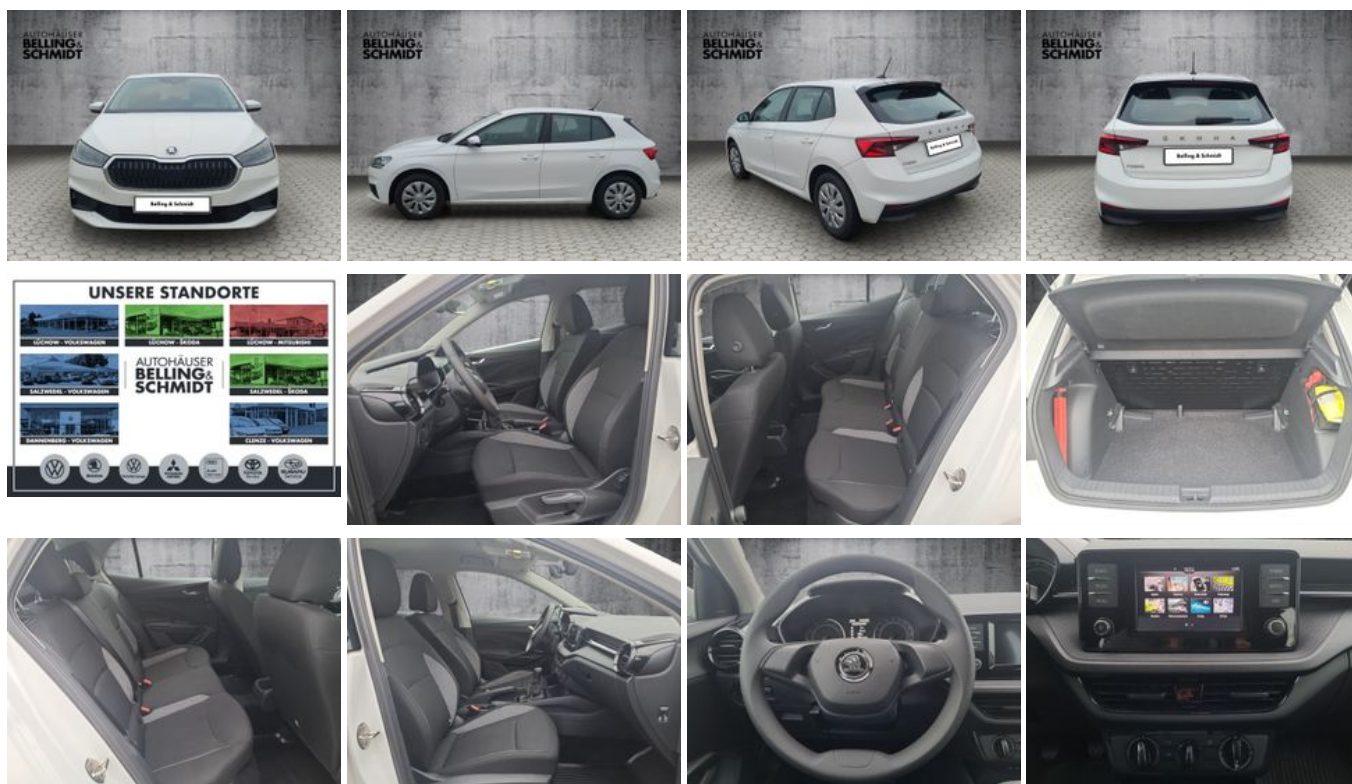

Fahrzeugausstattung

ABS	Armlehne
Bluetooth	Bordcomputer
ESP	Elektr. Fensterheber
Elektr. Seitenspiegel	Elektr. Wegfahrsperr
Freisprecheinrichtung	Geschwindigkeitsbegrenzer
Isofix	Isofix Beifahrersitz
Klimaanlage	Lichtsensor
Müdigkeitswarner	Nebelscheinwerfer
Notbremsassistent	Notrufsystem
Reifendruckkontrolle	Servolenkung
Spurhalteassistent	Stahlfelgen
Start/Stop-Automatik	Touchscreen
Traktionskontrolle	USB
Zentralverriegelung