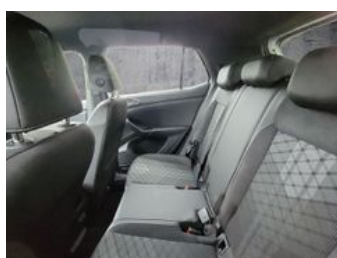

Verkaufsteam Autohäuser
Belling & Schmidt
03901 833322
info@belling-schmidt.de

Umwelt und Normen

Fahrzeugausstattung

| | |
|---------------------------------|----------------------------------|
| 2-Zonen-Klimaautomatik | ABS |
| Allwetterreifen | Ambiente-Beleuchtung |
| Android Auto | Anhängerkupplung |
| Apple CarPlay | Armlehne |
| Berganfahrassistent | Blendfreies Fernlicht |
| Bluetooth | Dachreling |
| ESP | Elektr. Fensterheber |
| Elektr. Seitenspiegel | Elektr. Seitenspiegel anklappbar |
| Elektr. Wegfahrsperr | Fernlichtassistent |
| Freisprecheinrichtung | Geschwindigkeitsbegrenzer |
| Induktionsladen für Smartphones | Isofix |
| Lederlenkrad | Leichtmetallfelgen |
| Lichtsens | Lordosenstütze |
| Metallic | Multifunktionslenkrad |
| Müdigkeitswarner | Navigationssystem |
| Nebelscheinwerfer | Notbremsassistent |
| Notrufsystem | Partikelfilter |
| Reifendruckkontrolle | Schaltwippen |
| Servolenkung | Sitzheizung |
| Sportsitze | Spurhalteassistent |
| Start/Stop-Automatik | Traktionskontrolle |
| USB | Umklappbarer Beifahrersitz |
| Verkehrszeichenerkennung | Volldigitales Kombiinstrument |
| Winterpaket | Zentralverriegelung |