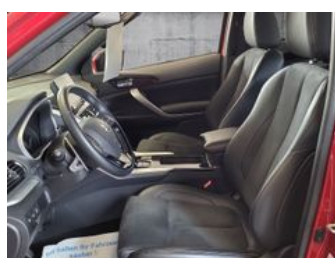

Fahrzeugausstattung

2-Zonen-Klimaautomatik	ABS
Abstandswarner	Abstandswarner
Android Auto	Apple CarPlay
Armlehne	Berganfahrassistent
Bluetooth	Dachreling
ESP	Elektr. Fensterheber
Elektr. Seitenspiegel	Elektr. Seitenspiegel anklappbar
Elektr. Sitzeinstellung	Elektr. Wegfahrsperre
Fernlichtassistent	Freisprecheinrichtung
HU neu	Head-Up Display
Innenspiegel autom. abblendend	Isofix
Lederlenkrad	Leichtmetallfelgen
Lichtsensoren	Multifunktionslenkrad
Nebelscheinwerfer	Notbremsassistent
Plug-in-Hybrid	Regensensor
Reifendruckkontrolle	Schaltwippen
Scheckheftgepflegt	Scheinwerferreinigung
Schlüssellose Zentralverriegelung (Keyless)	Servolenkung
Sitzheizung	Spurhalteassistent
Standheizung	Start/Stop-Automatik
Touchscreen	Traktionskontrolle
Verkehrszeichenerkennung	Zentralverriegelung