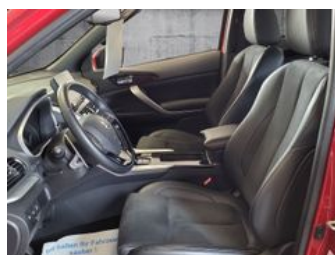

Fahrzeugausstattung

2-Zonen-Klimaautomatik	ABS
Abgedunkelte Scheiben	Abstandswarner
Abstandswarner	Android Auto
Apple CarPlay	Armlehne
Berganfahrassistent	Bluetooth
Dachreling	ESP
Elektr. Fensterheber	Elektr. Seitenspiegel
Elektr. Seitenspiegel anklappbar	Elektr. Sitzeinstellung
Elektr. Wegfahrsperr	Fernlichtassistent
Freisprecheinrichtung	HU neu
Head-Up Display	Innenspiegel autom. abblendend
Isofix	Lederlenkrad
Leichtmetallfelgen	Lichtsensor
Multifunktionslenkrad	Nebelscheinwerfer
Notbremsassistent	Plug-in-Hybrid
Regensensor	Reifendruckkontrolle
Schaltwippen	Scheckheftgepflegt
Scheinwerferreinigung	Schlüssellose Zentralverriegelung (Keyless)
Servolenkung	Sitzheizung
Spurhalteassistent	Standheizung
Start/Stop-Automatik	Touchscreen
Traktionskontrolle	Verkehrszeichenerkennung
Zentralverriegelung