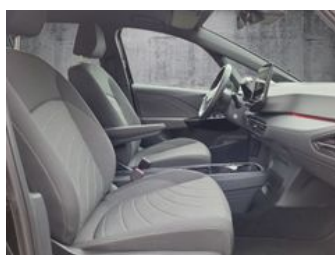

Volkswagen ID.3 Pro Park Assist Kamera LED Navi Sitzhgz

Unser Angebotspreis:

29.990,-€

25.202,- € netto

19 % MwSt ausweisbar

Fahrzeugnummer 012302

Schnellinformationen

Fahrzeugart	Gebrauchtfahrzeug	Klasse	ID.3
Kategorie	Limousine	Hubraum	0 cm ³
Erstzulassung	05/2024	Außenfarbe	Schwarz
Laufleistung	23800 km	Innenfarbe	Schwarz
Leistung	149 kW (203 PS)	Innenausstattung	Stoff
Kraftstoffart	Elektro		
Getriebe	Automatik		

Verkaufsteam Autohäuser
Belling & Schmidt
03901 833322
info@belling-schmidt.de

Umwelt und Normen

CO₂-Emissionen (kombiniert) in g/km:

0

CO₂-Klasse:

A

Fahrzeugausstattung

2-Zonen-Klimaautomatik	Alarmanlage
Ambiente-Beleuchtung	Armlehne
Beheizbares Lenkrad	Bluetooth
Elektr. Seitenspiegel	Elektr. Seitenspiegel anklappbar
Fernlichtassistent	Freisprecheinrichtung
Garantie	Geschwindigkeitsbegrenzer
Induktionsladen für Smartphones	Innenspiegel autom. abblendend
Isofix	Isofix Beifahrersitz
Leichtmetallfelgen	Lichtsensor
Metallic	Multifunktionslenkrad
Müdigkeitswarner	Navigationsystem
Notbremsassistent	Regensensor
Reifendruckkontrolle	Schlüssellose Zentralverriegelung (Keyless)
Servolenkung	Sitzheizung
Sprachsteuerung	Spurhalteassistent
Touchscreen	USB
Verkehrszeichenerkennung	