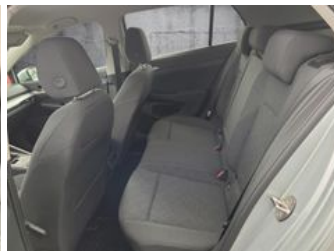

Fahrzeugausstattung

Allwetterreifen	Ambiente-Beleuchtung
Armlehne	Berganfahrassistent
ESP	Elektr. Fensterheber
Elektr. Seitenspiegel	Elektr. Wegfahrsperr
Fernlichtassistent	Induktionsladen für Smartphones
Isofix	Klimaautomatik
Leichtmetallfelgen	Lichtsensor
Lordosenstütze	Metallic
Multifunktionslenkrad	Müdigkeitswarner
Navigationsystem	Notbremsassistent
Notrufsystem	Partikelfilter
Reifendruckkontrolle	Servolenkung
Spurhalteassistent	Start/Stop-Automatik
USB	Volldigitales Kombiinstrument
Winterpaket	Zentralverriegelung